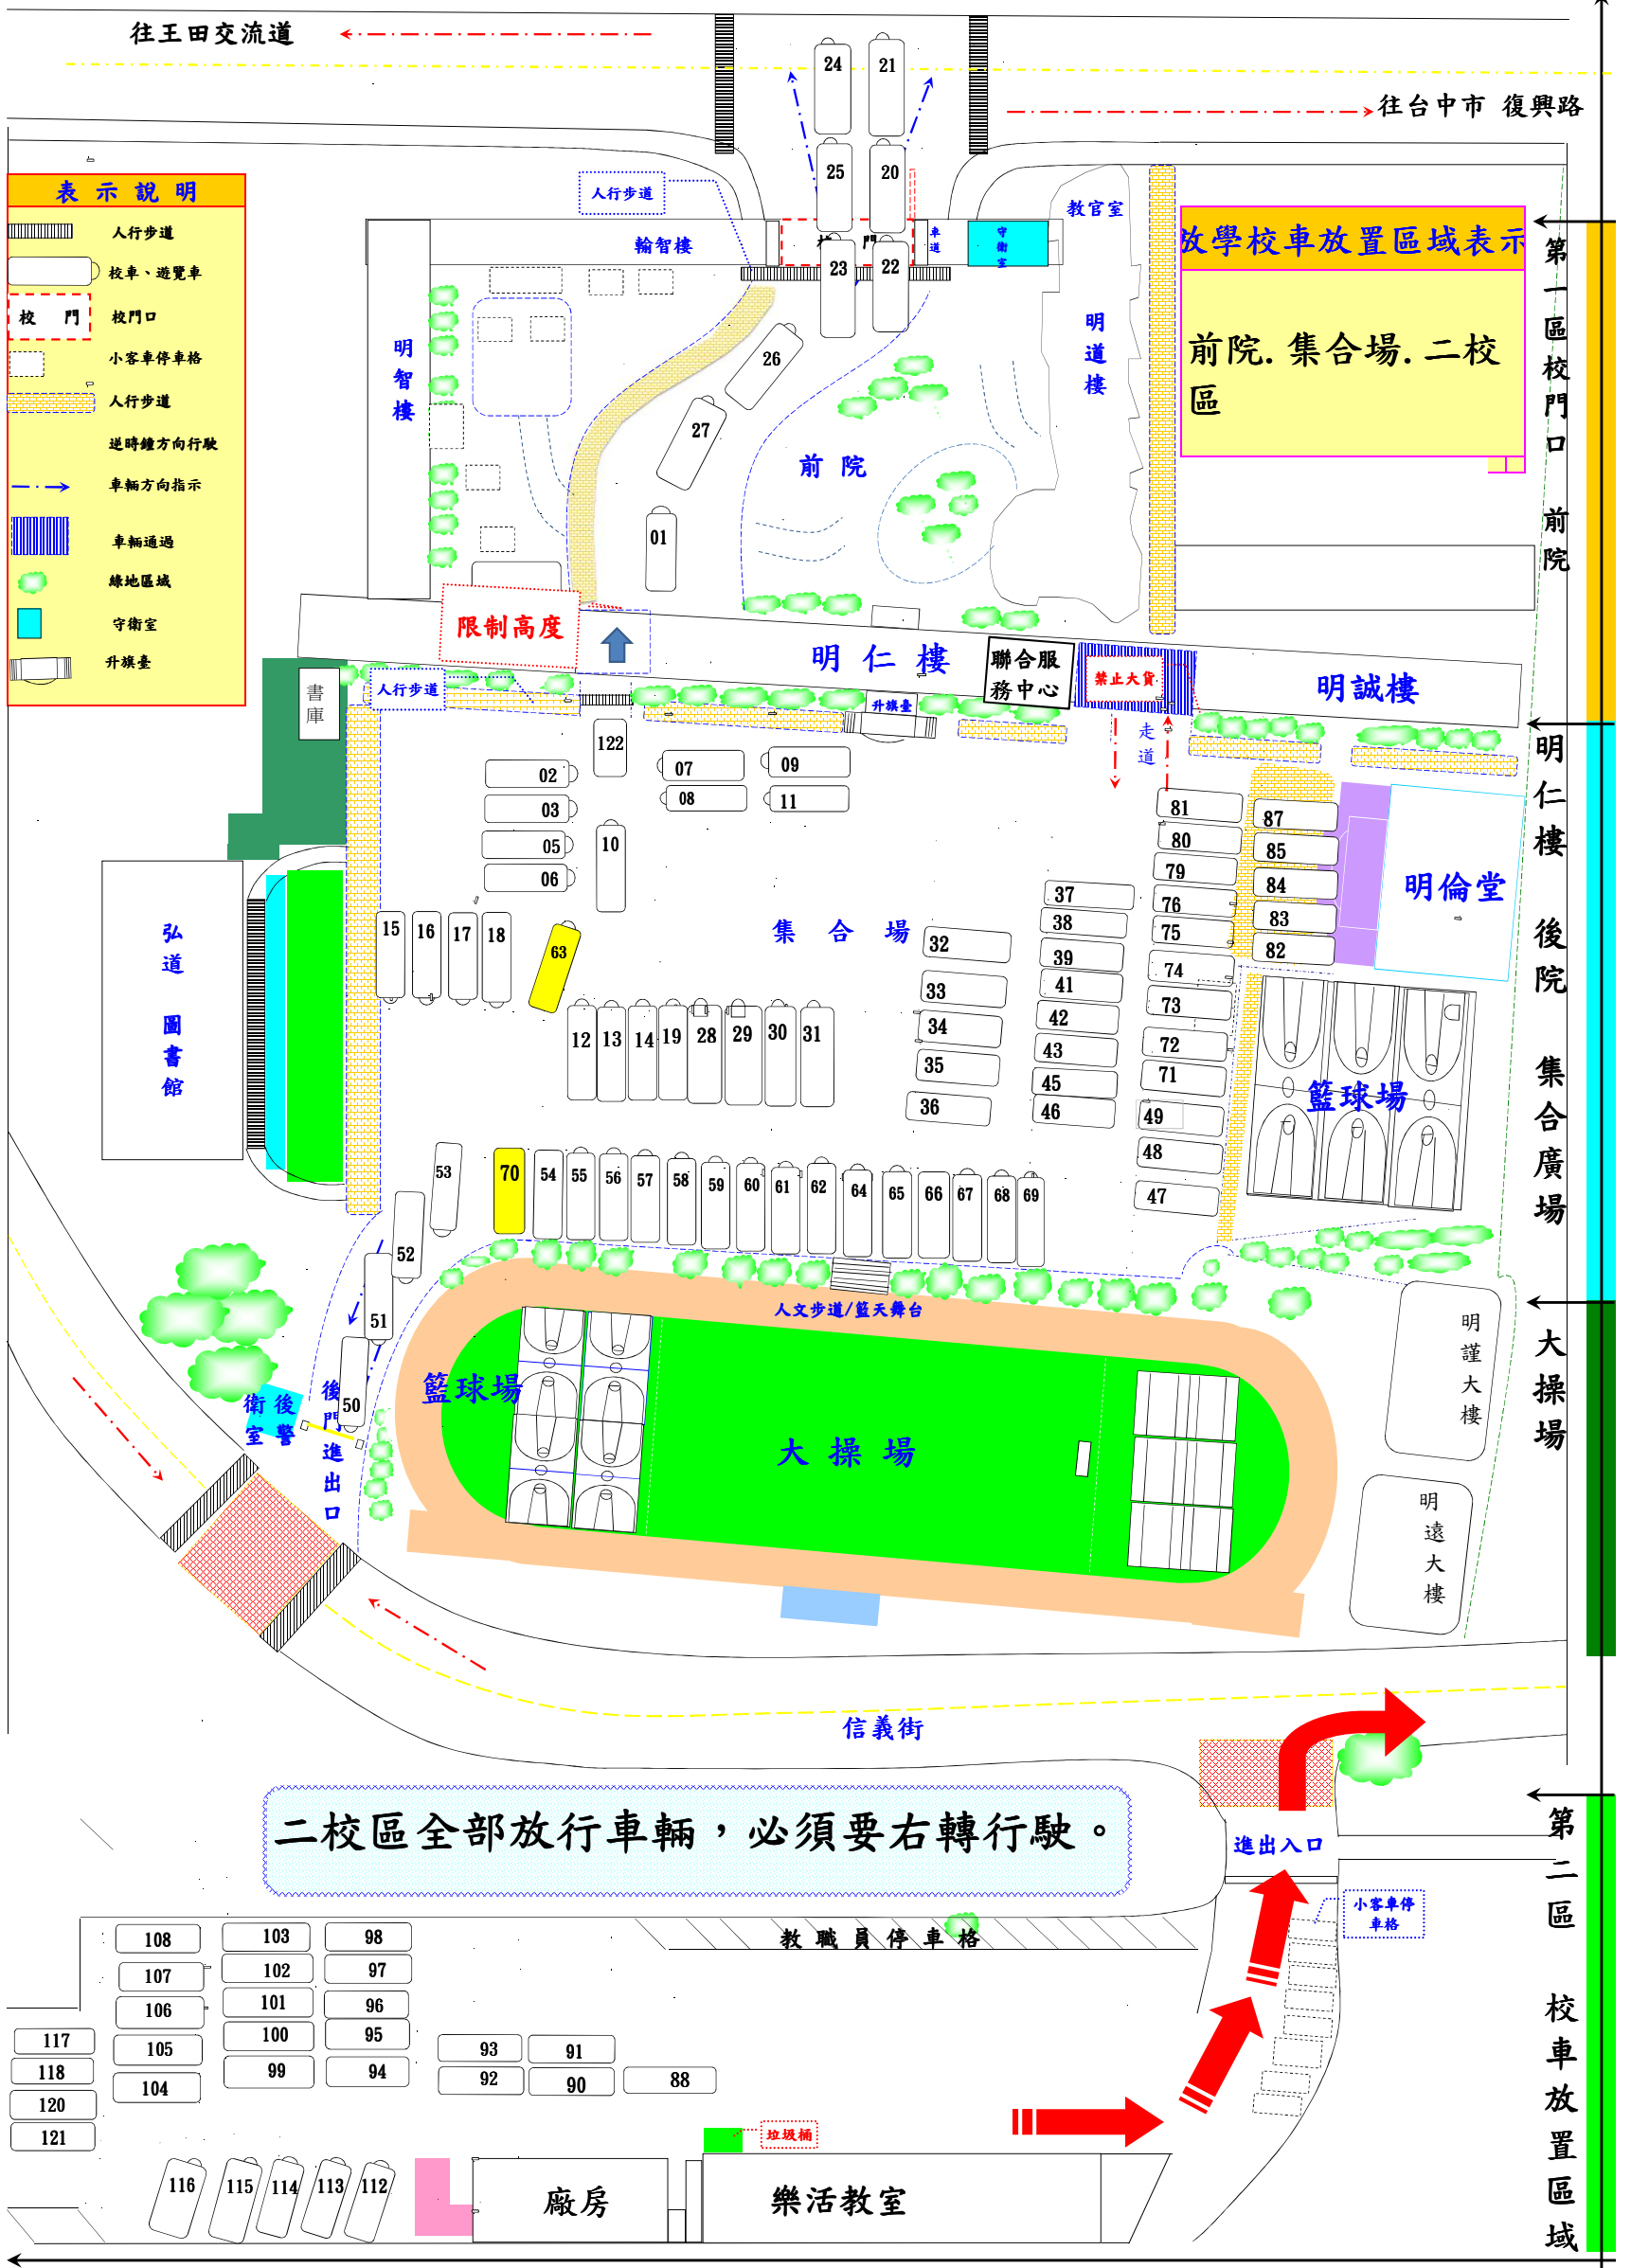

明道高級中學 107學年第二學期【A班車】放學停車位置圖 108/02/11起實施

自車號A088以後交通車放學需在二校區搭乘，請同學經天橋至二校區上車，敬請注意車號。

二校區搭車同學請於17:20分前抵達準時開車