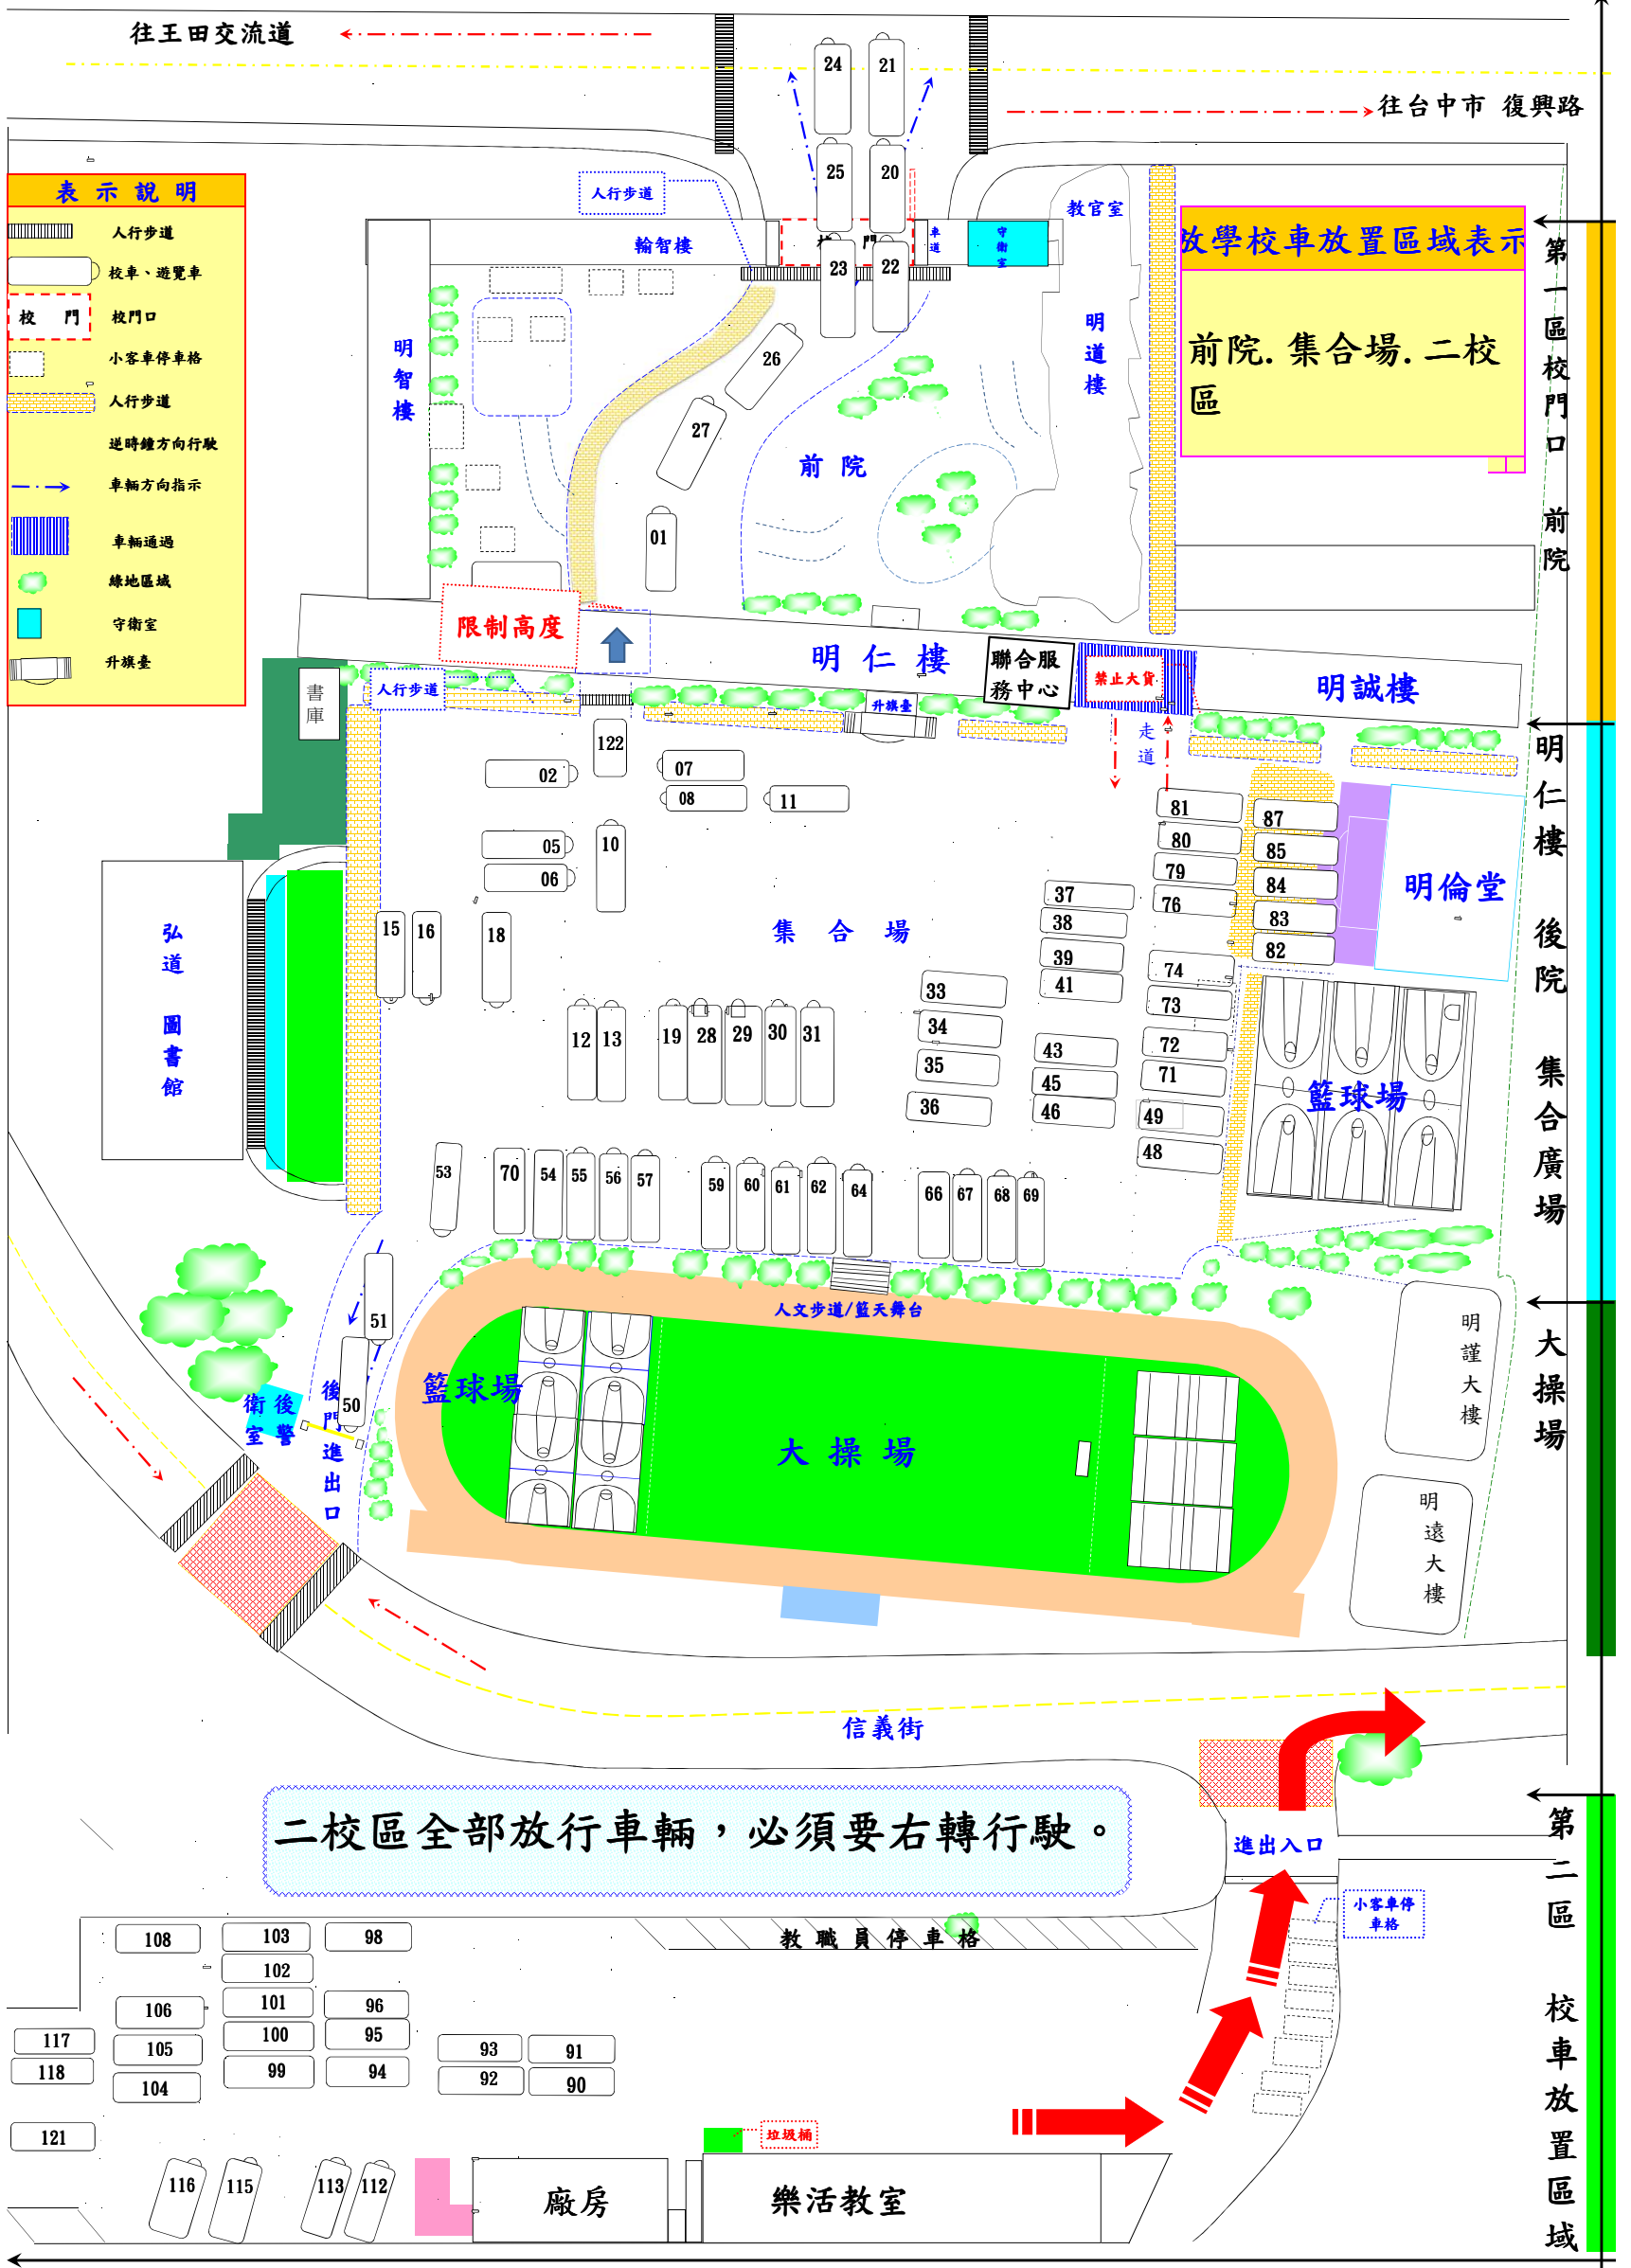

# 明道高級中學 107學年第二學期【B班車】放學停車位置圖 108/03/04起實施

二校區全部放行車輛，必須要右轉行駛。

自車號A088以後交通車放學需在二校區搭乘，請同學經天橋至二校區上車，敬請注意車號。

二校區搭車同學請於17：20分前抵達準時開車