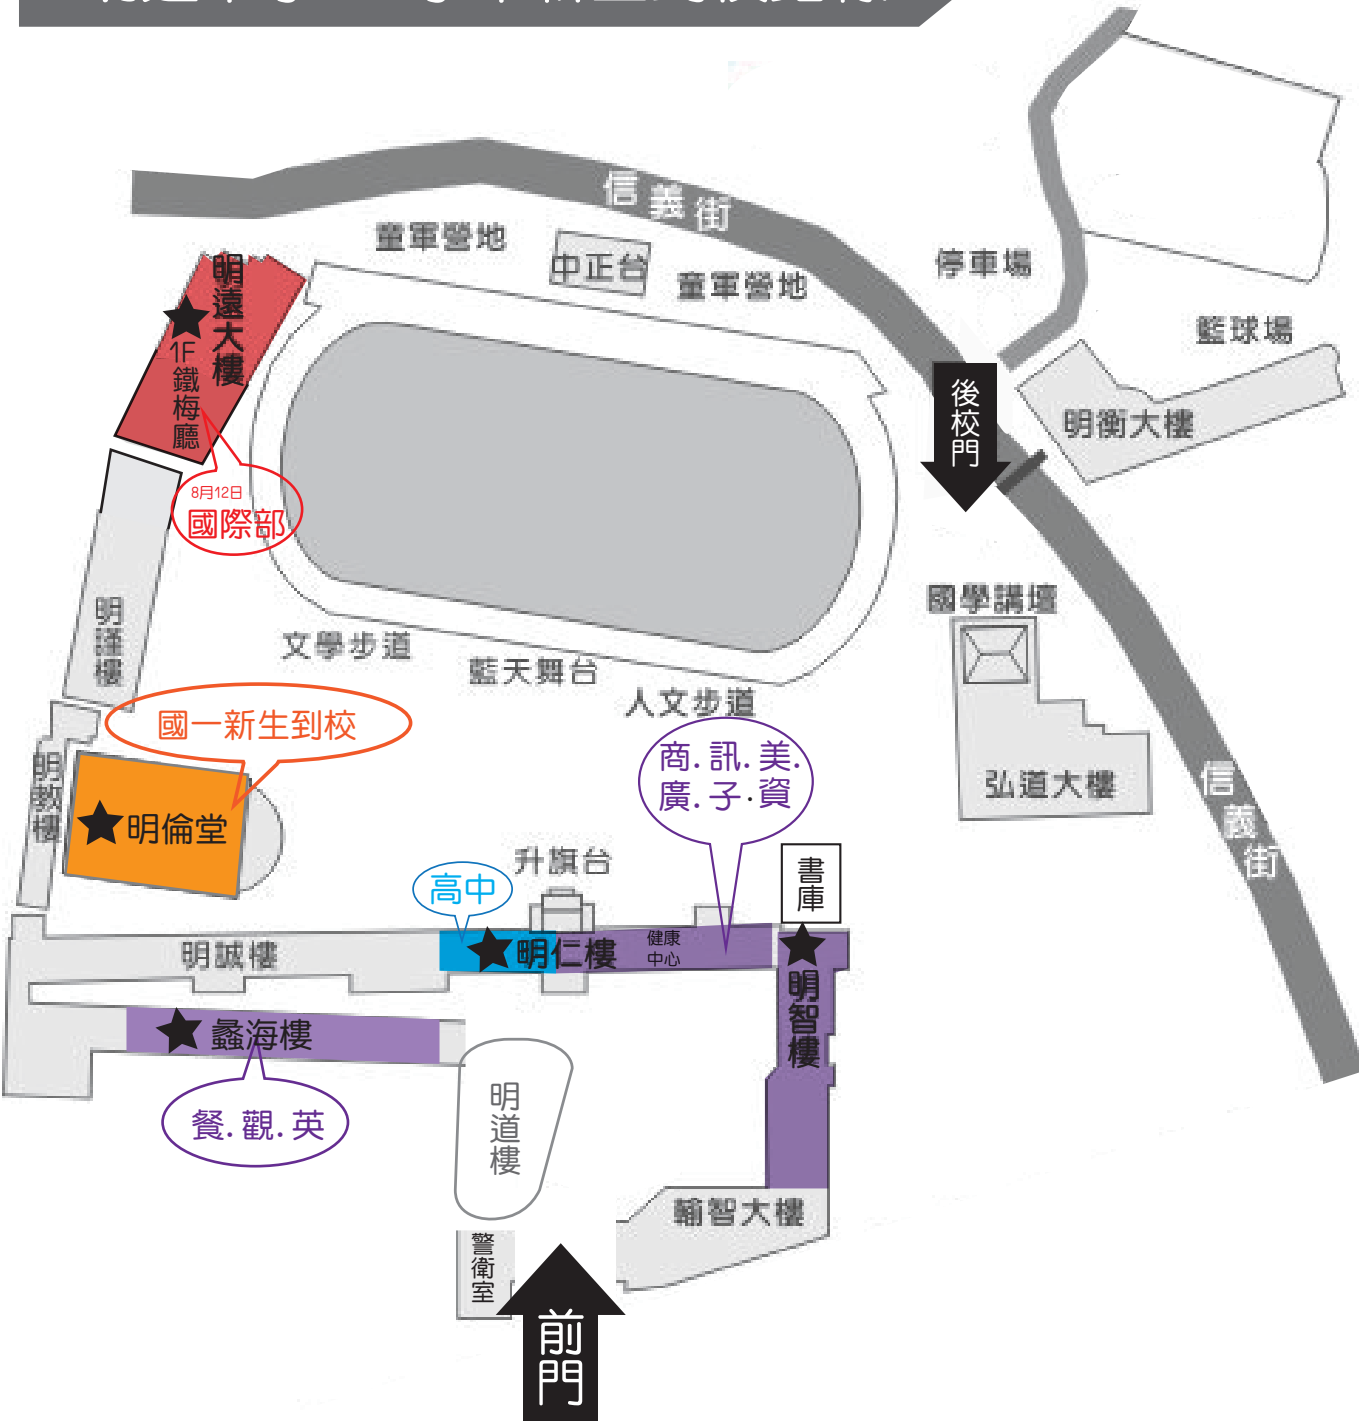

# 明道中學108學年新生到校路線

## 新生到校位置

7月29日(一)

- 國中部：明倫堂
- 高級部：各班教室

8月12日(一)

- 國際部：明遠大樓1F鐵梅廳

## 高級部到校位置

(詳情請參照教室位置配置圖)

### ★ 明仁樓

1F：子-1、子-2、訊-2

2F：資-1、訊-1

3F：商- 1-3 高一 11-12

4F：高一 7-10

5F：美- 1-2、廣- 1-3 高一 1-6