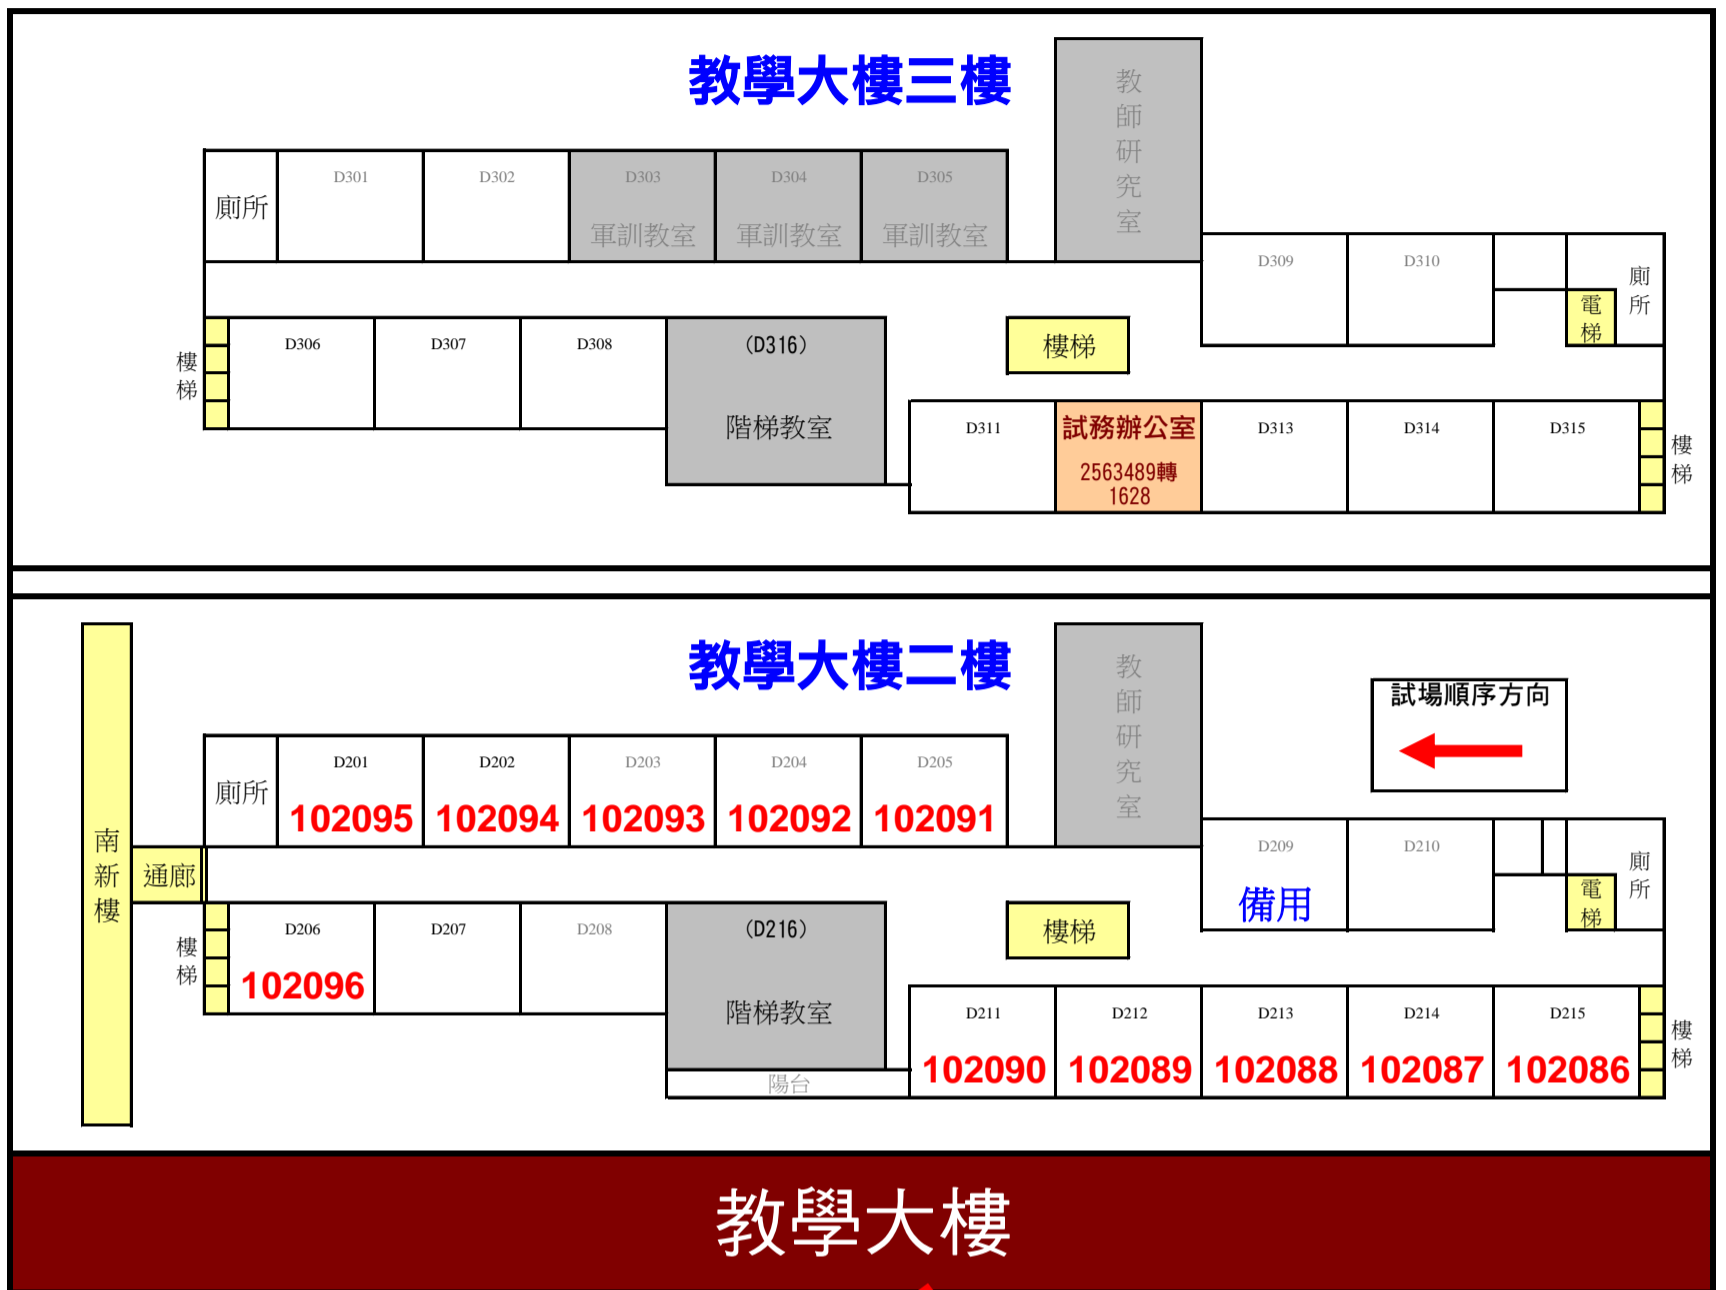

大學入學考試中心108學年度學科能力測驗 南投考區第二分區試場平面圖

旭光高中

南開科技大學

南投縣草屯鎮中正路568號

富功國小

校門

108學年度學科能力測驗南投考區第二分區考生及家長休息區配置圖

一樓 表演廳 講台