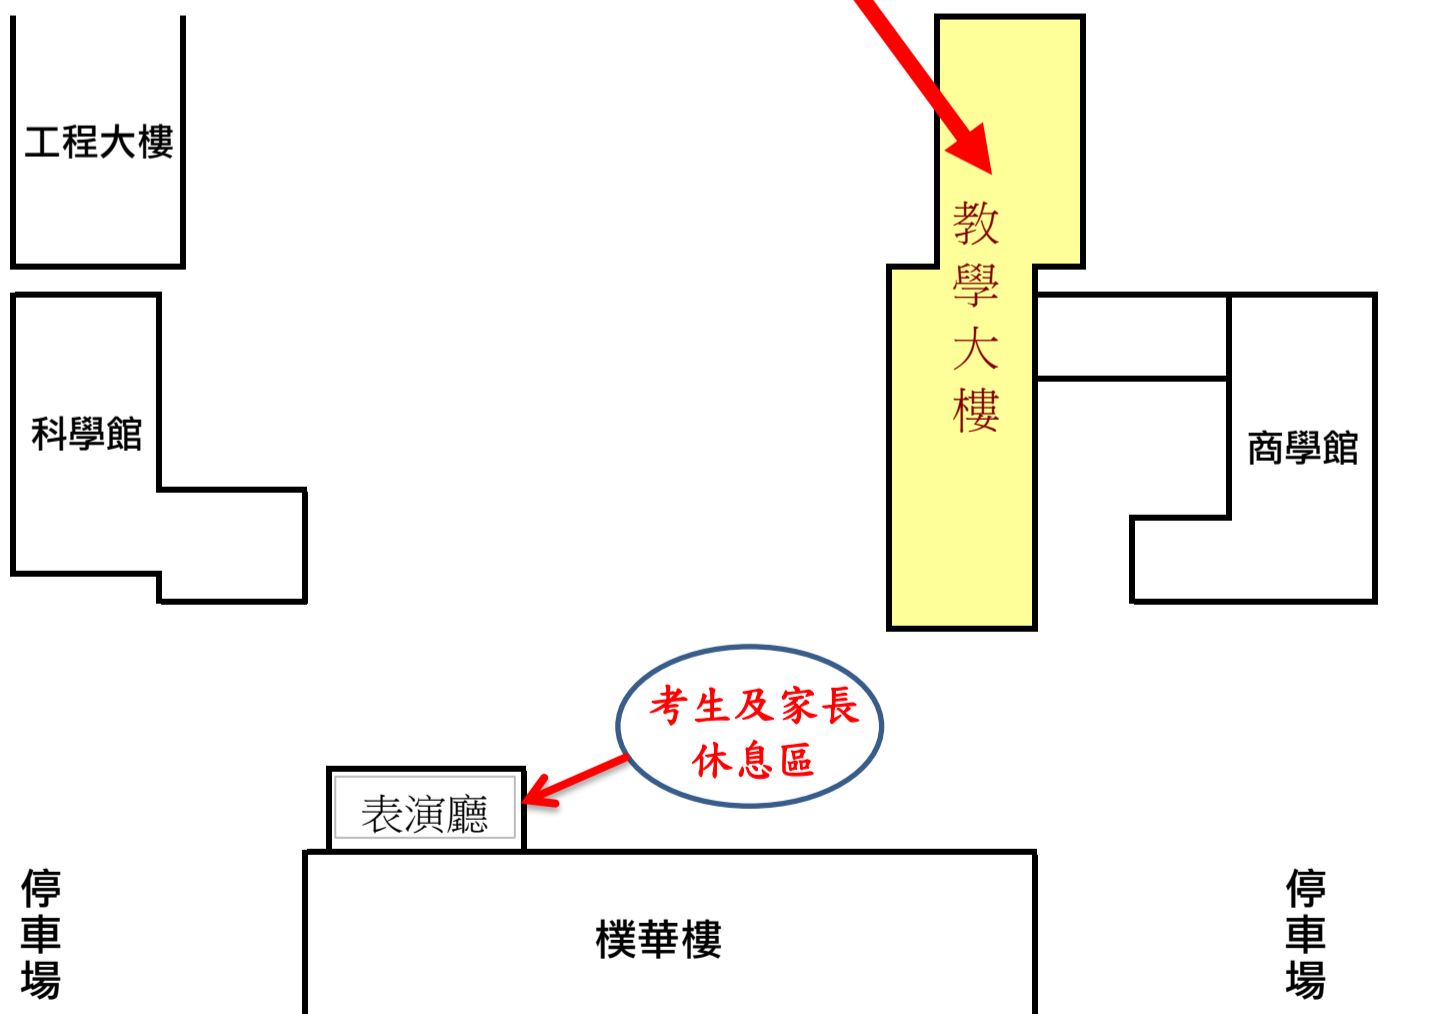

大學入學考試中心108學年度學科能力測驗 南投考區第二分區試場平面圖

旭光高中

南開科技大學

南投縣草屯鎮中正路568號

富功國小

校門

108學年度學科能力測驗南投考區第二分區考生及家長休息區配置圖

一樓 表演廳 講台