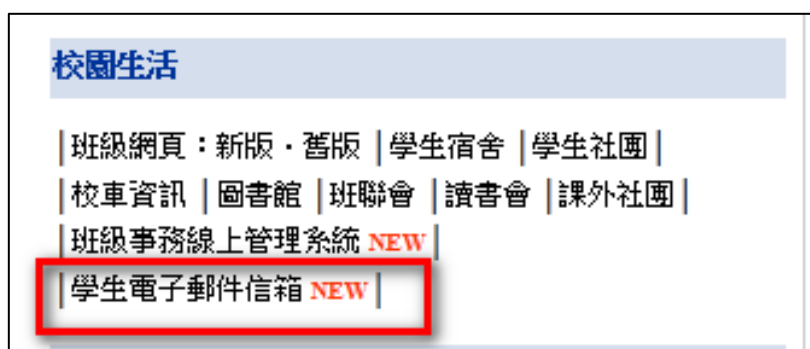

明道中學 Google App 使用登入方式

STEP1 點擊首頁上方學生標籤

STEP2 點擊學生電子郵件信箱

STEP3 帳號為學號密碼為身分證字號，按登入即可